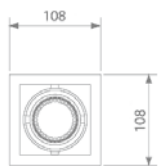

STUDIOS DICRO X 1/2/3/4

Utförande	Art.nr.	Spänning (V)	Effekt (W)
● Alu-look	99150	12	max 50
● Alu-look	99151	12	max 2 x 50
● Alu-look	99152	12	max 3 x 50
● Alu-look	99153	12	max 4 x 50

① Ställbar.