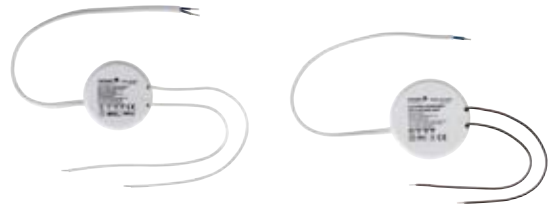

TOUCHDIMMER TRAFÖ SEC

Art.nr.	Modell	Spänning(V)	Effekt(W)
99475	SEC 70	12	20-70
99476	SEC 105	12	35-105

1. ⓘ 6xAMP anslutningar + dimmerkontroll. Dimbara sekundärsidan.