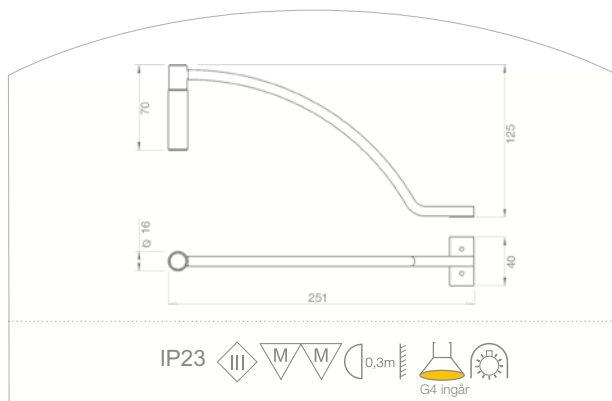

PICCHIO

Utförande	Art.nr.	Spänning(V)	Effekt(W)
● Krom/matt glas	99136	12	20

ⓘ Kabel: 1800 mm.

ICE

Utförande	Art.nr.	Spänning(V)	Effekt(W)	B(fäste)
● Alu-look / matt glas	99135	12	20	35,5

ⓘ Kabel: 200 mm.