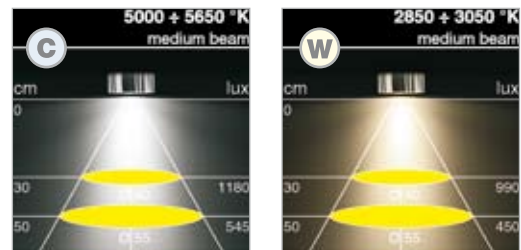

NET SP

Utförande	Art.nr.	Strömstyrka (mA)	Effekt (W)	inf.Ø	inf.D
● Alu-look	97112	350	1,2	-	-
● Alu-look	971121	350	1,2	-	-

Ljusstyrka LUX (30/50cm) <b>C - 1180/545</b> <b>W - 990/450</b>	Färgtemperatur. °K <b>C - 5000-5650</b> <b>W - 2850-3050</b>	
		NET
		NET SP