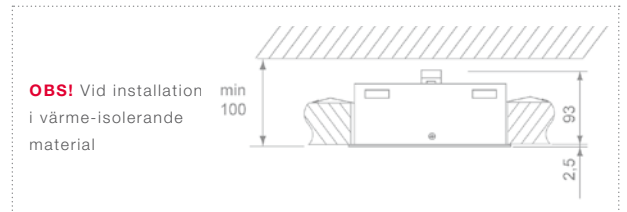

STUDIOS DICRO X 1/2/3/4

Utförande	Art.nr.	Spänning (V)	Effekt (W)
● Alu-look	99150	12	max 50
● Alu-look	99151	12	max 2 x 50
● Alu-look	99152	12	max 3 x 50
● Alu-look	99153	12	max 4 x 50

① Ställbar.