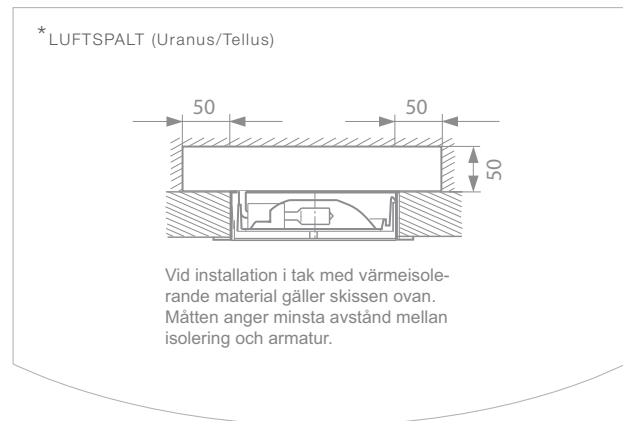

URANUS (20W)

Utförande	Art.nr.	Spänning (V)	Effekt (W)	inf.Ø	inf.D
● Vit	99311	12	20	55	16*
● Krom	99312	12	20	55	16*
● Svart	99313	12	20	55	16*
● Guld	99314	12<!-- <td-->20	55	16*	
● Mattnickel	99315	12	20	55	16*
● Alu-look	99316	12	20	55	16*

ⓘ Kabel: 2000 mm. Klart Glas
* +luftspalt Se skiss

TELLUS ARMATUR

Art.nr.	Spänning (V)	Effekt (W)	inf. Ø	ind. D
99361	12	10	55*	16*
99362	12	20	55*	16*

ⓘ Kabel: 2000 mm.
* + luftspalt (Se skiss)