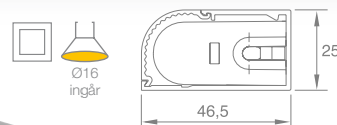

LD 2005/LD 2005 U

Enkel och elegant belysning för användning i skåp, garderobers och lådor. Kan med fördel även användas som en diskret ljusramp under överskåp eller liknande utrymmen. Samtliga armaturer levereras med Mini Plug, vilket innebär små håltagningar och enkel installation. Till de kapningsbara profilerna tillkommer delar som är nödvändiga för en fullständig produkt. Du behöver förutom profilen: armatur, lysrör, ändavslut och 2-3 st fjäderclips.

Om du väljer kapningsbar profil, observera att den kapade längden måste anpassas till längder på de lysrör och armaturer som finns (8W, 13W, 21W eller 28W).

LD 2005 KOMPLETT PAKET

Utförande	Art.nr.	Spänning (V)	Effekt(W)	L	H	D
Aluminium	99076	230	8	365	25	46,5
Aluminium	990761	230	8	465	25	46,5
Aluminium	99077	230	13	565	25	46,5
Aluminium	99078	230	13	765	25	46,5

ⓘ Kabel: 1500 mm + Mini Plug-anslutning.

LD 2005 ARMATUR

Art.nr.	Spänning (V)	Effekt (W)	L	B	H
99071	230	8W*	320	20	42
99072	230	13W*	550	20	42
99073	230	21W**	880	20	42
99074	230	28W**	1180	20	42

ⓘ Mini Plug-anslutning.

* Lysrör ø16/G5 ** Lysrör T5/G5