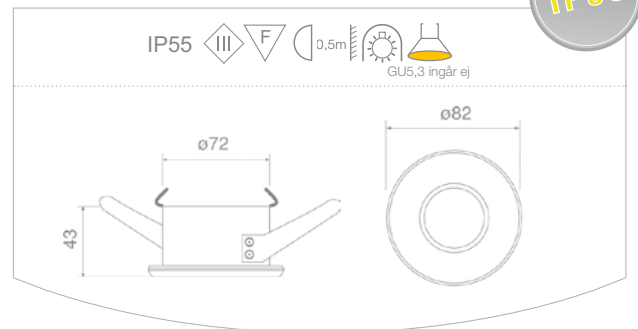

DEMO

Utförande	Art.nr.	Spänning (V)	Effekt (W)	inf.D	inf.Ø	H
● Krom	97116	12	max 50	80* (+50 luftspalt)	72	6

① Kabel: 200 mm.

* Totalt infällnadsdjup armatur + ljuskälla.

IP55