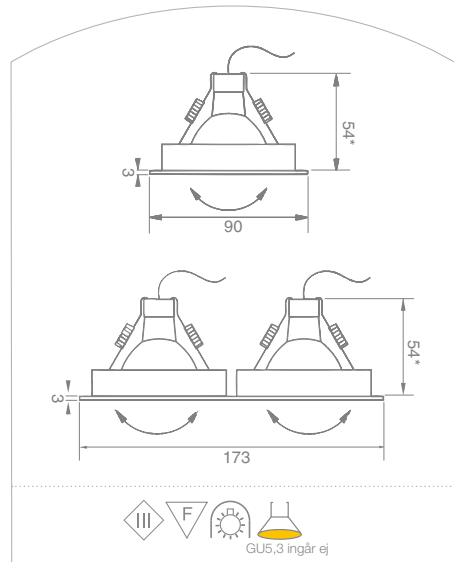

SINGEL

Utförande	Art.nr.	Spänning (V)	Effekt (W)	L	B	H	inf. D	inf. Ø
Aluminium	97155	12	max 50	90	90	3	54*	Ø 82

Ställbar.

* +50 luftspalt.

DUBBEL

Utförande	Art.nr.	Spänning (V)	Effekt (W)	L	B	H	inf. D	inf. L	inf. B
Aluminium	97153	12	max 2 x 50	173	90	3	54*	164	82

Ställbar.

* +50 luftspalt

NOVA

Utförande	Art.nr.	Spänning (V)	Effekt (W)	Ø	H	inf. D	inf. Ø
Aluminium	99521	12	max 50	80	3	53*	72

* +50 luftspalt.

VEGA

Utförande	Art.nr.	Spänning (V)	Effekt (W)	Ø	H	inf. D	inf. Ø
Aluminium	99524	12	max 50	90	3	54*	82

Ställbar.

* +50 luftspalt.