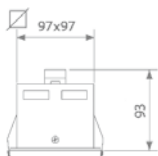

STUDIOS DICRO X 1/2/3/4

Utförande	Art.nr.	Spänning (V)	Effekt (W)
● Alu-look	99150	12	max 50
● Alu-look	99151	12	max 2 x 50
● Alu-look	99152	12	max 3 x 50
● Alu-look	99153	12	max 4 x 50

① Ställbar.