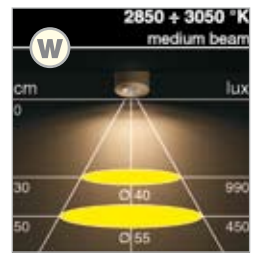

PIXEL OB

Utförande	Art.nr.	Strömstyrka (mA)	Effekt (W)	inf.Ø	inf.D
● Krom	97109	Ⓒ 350	1,2	-	-
● Krom	971091	Ⓜ 350	1,2	-	-
● Rf-look	97110	Ⓒ 350	1,2	-	-
● Rf-look	971101	Ⓜ 350	1,2	-	-

Ljusstyrka LUX (30/50cm) C - 1180/545 W - 990/450	Färgtemperatur. °K C - 5000-5650 W - 2850-3050	III M M

ⓘ Kabel: 2000 mm
Drivdon 350 mA sid. 59

Relaterade produkter:

Drivdon DRIKON dimbart sid. 59

Dimmer PIX+distans i rostfri look sid. 59