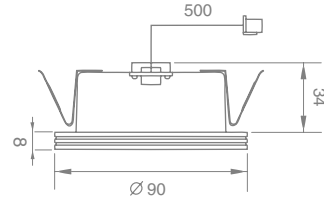

Färgtemperatur. °K
6300-7000

IP 64