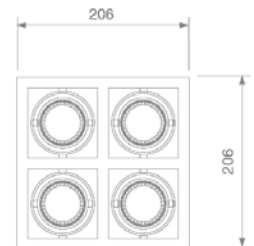

STUDIOS DICRO X 1/2/3/4

Utförande	Art.nr.	Spänning (V)	Effekt (W)
● Alu-look	99150	12	max 50
● Alu-look	99151	12	max 2 x 50
● Alu-look	99152	12	max 3 x 50
● Alu-look	99153	12	max 4 x 50

① Ställbar.