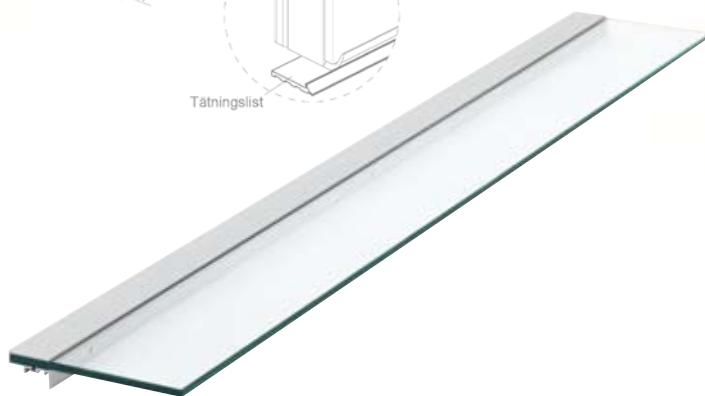

### ETERNITY GLASHYLLA

Utförande	Art.nr.	L	B	H	Max belastning (kg)
Klart glas	99141	600	130	6	3*
Klart glas	99142	900	130	6	4,5*
Klart glas	99143	1200	130	6	6*

\* 0,5 kg/100 mm

Vägghylla med integrerat lysrör och strömbrytare