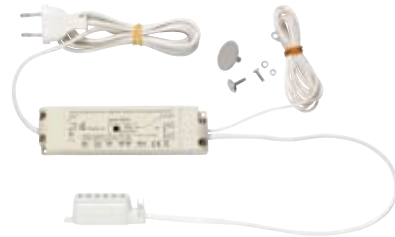

## TOUCHDIMMER TRAFÖ SEC

Art.nr.	Modell	Spänning(V)	Effekt(W)
99475	SEC 70	12	20-70
99476	SEC 105	12	35-105

- ⓘ 6xAMP anslutningar + dimmerkontroll. Dimbara sekundärsidan.