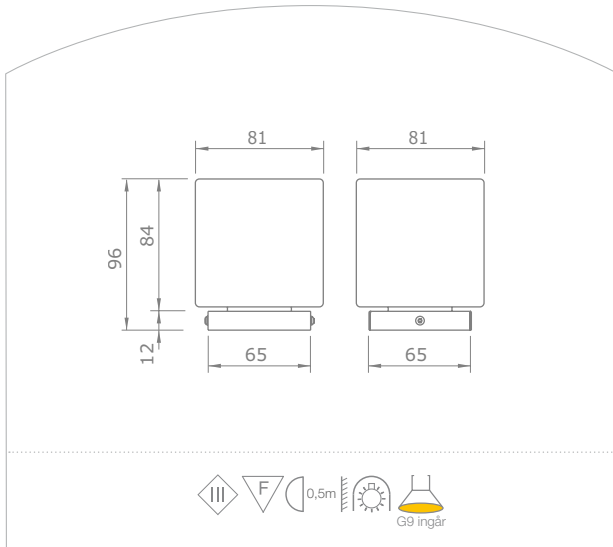

ONE UP

Utförande	Art.nr.	Spänning(V)	Effekt(W)
● Krom/vitt glas	97185	230	40

ⓘ Kabel: 500 mm.