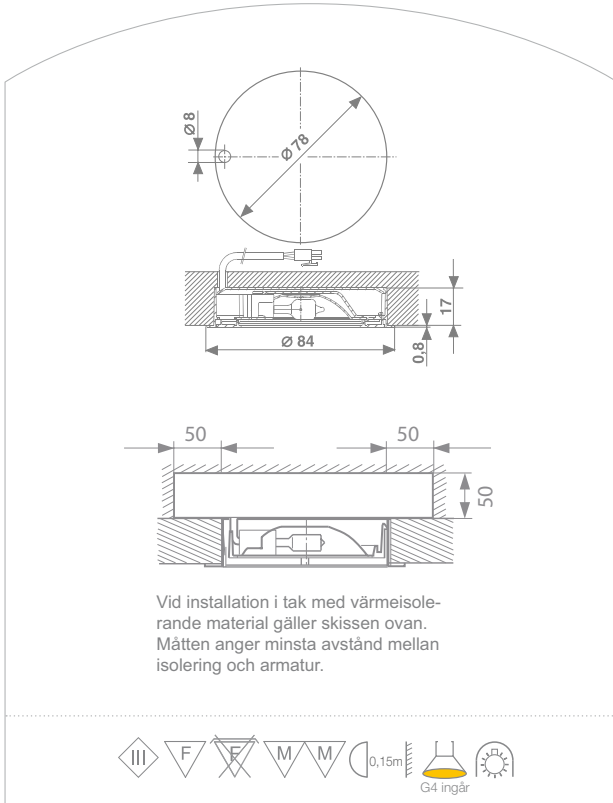

## PUCK

Utförande	Art.nr.	Spänning(V)	Effekt(w)	inf. Ø	inf. D
Alu-look	99501	12	20	78	17*
Mattnickel	99502	12	20	78	17*

ⓘ Kabel: 2000 mm. Matt glas  
\* +luftspalt (Se skiss)