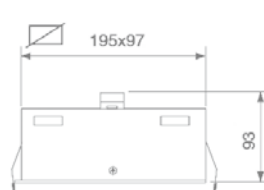

STUDIOS DICRO X 1/2/3/4

Utförande	Art.nr.	Spänning (V)	Effekt (W)
● Alu-look	99150	12	max 50
● Alu-look	99151	12	max 2 x 50
● Alu-look	99152	12	max 3 x 50
● Alu-look	99153	12	max 4 x 50

① Ställbar.