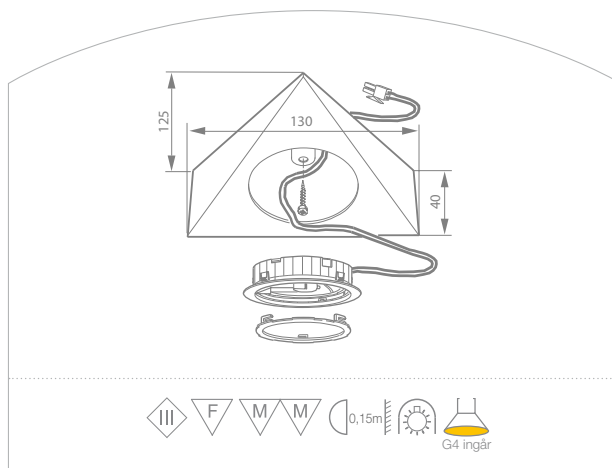

KIL

Utförande	Art.nr.	Spänning(V)	Effekt(W)
● Rostfritt	99090	12	10

ⓘ Kabel: 2000 mm.