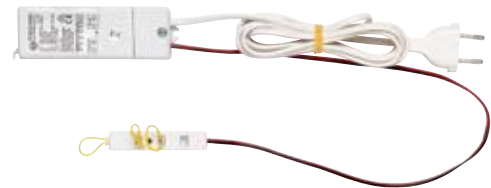

DRIVDON CD17 (350mA)

Art.nr.	Strömstyrka(mA)	Effekt(W)
97122	350	17

① 6 anslutningar