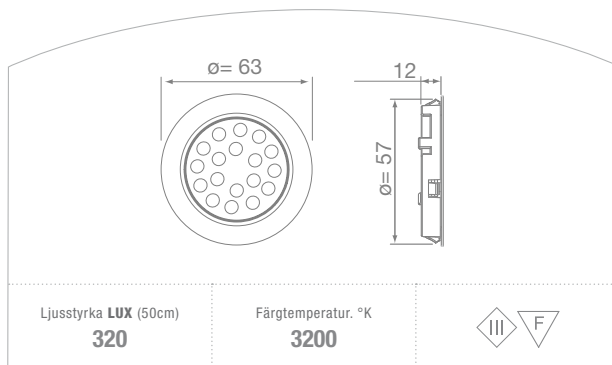

SUNNY B

Utförande	Art.nr.	Spänning (V)	Effekt (W)	inf.Ø	inf.D
● Rf-lock	97233	12	1,25	Ø 57	12
● Krom	97234	12	1,25	Ø 57	12

ⓘ Kabel: 2500 mm. Drivdon 12V sid. 58