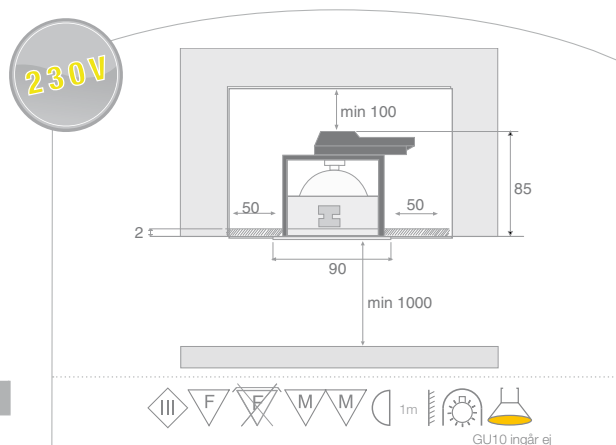

SIRIUS

Utförande	Art.nr.	Spänning (V)	Effekt (W)	inf. D	inf. L	inf. B
● Alu-look	99515	12	max 50	135*	83	70

* +50 luftspalt