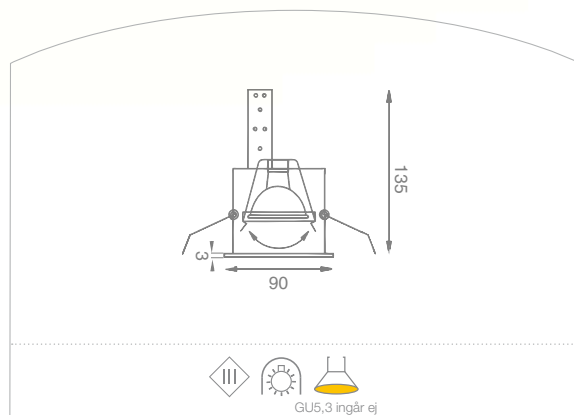

## NEMO

Utförande	Art.nr.	Spänning (V)	Effekt (W)	inf.D	inf.Ø	H
● Krom	97118	12	max 50	80* (+50 luftspalt)	72	6

① Kabel: 200 mm

\* Totalt infällnadsdjup armatur + ljuskälla.

IP55