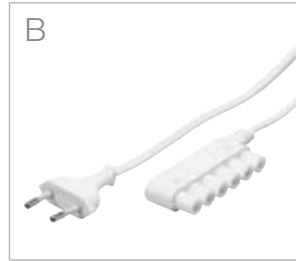

## MINI PLUG-SYSTEM

Enkelt och funktionellt. Mini Plug ger snabbare, och framför allt snyggare, installationer av miljöbelysning i skåp, möbler, ramper etc. De smala kopplingarna (honkontakt:  $\text{Ø}9,5\text{mm}$ /hankontakt:  $\text{Ø}7\text{mm}$ ) innebär minimal håltagning när olika enheter skall kopplas samman. De små skarv-/fördelningsdosorna kan lätt "gömmas undan" på ett tillfredsställande sätt.

Genom ett enkelt och logiskt färgkods-system kopplas rätt kontakter, förlängningsmoduler, kablar, mm, samman till den slutliga funktionen.

A  
Anslutningskabel med europlug  
och Mini Plug.  
230V/2,5A