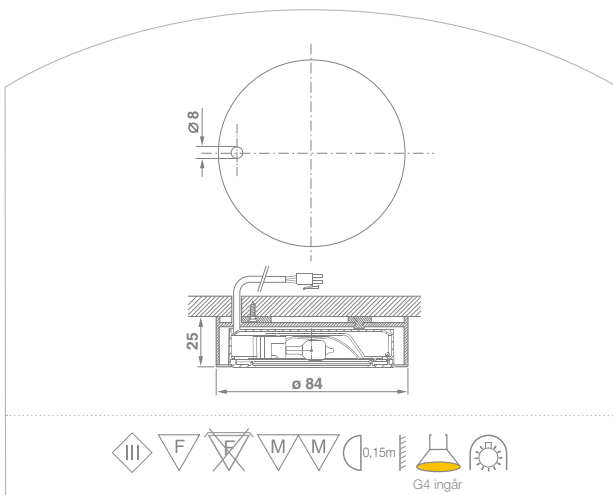

## PUCK

Utförande	Art.nr.	Spänning(V)	Effekt(w)	inf. Ø	inf. D
Alu-look	99501	12	20	78	17*
Mattnickel	99502	12	20	78	17*

ⓘ Kabel: 2000 mm. Matt glas  
\* +luftspalt (Se skiss)