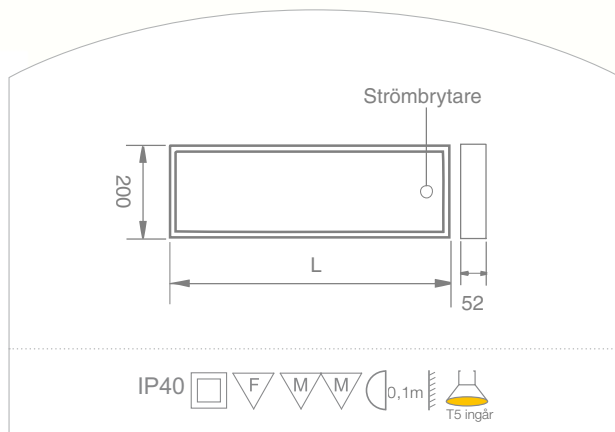

### ETERNITY GLASHYLLA

Utförande	Art.nr.	L	B	H	Max belastning (kg)
Klart glas	99141	600	130	6	3*
Klart glas	99142	900	130	6	4,5*
Klart glas	99143	1200	130	6	6*

\* 0,5 kg/100 mm

Vägghylla med integrerat lysrör och strömbrytare