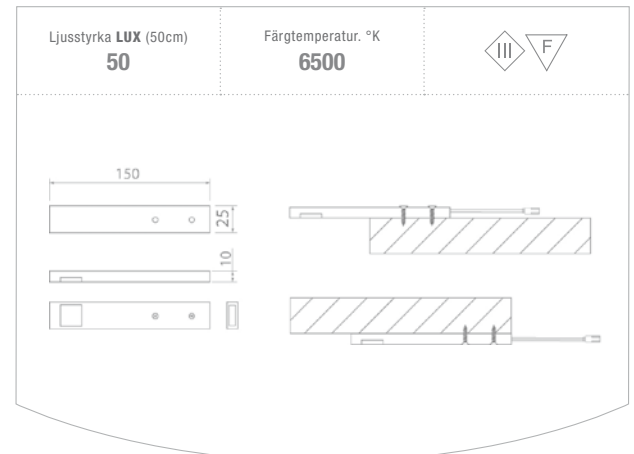

RETTANGOLO

Utförande	Art.nr.	Spänning (V)	Effekt (W)	inf.Ø	inf.D
● Aluminium	992501	12	1,8	-	-

ⓘ Kabel: 2000 mm. Drivdon 12V sid.58