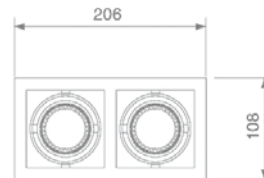

STUDIOS DICRO X 1/2/3/4

Utförande	Art.nr.	Spänning (V)	Effekt (W)
● Alu-look	99150	12	max 50
● Alu-look	99151	12	max 2 x 50
● Alu-look	99152	12	max 3 x 50
● Alu-look	99153	12	max 4 x 50

① Ställbar.