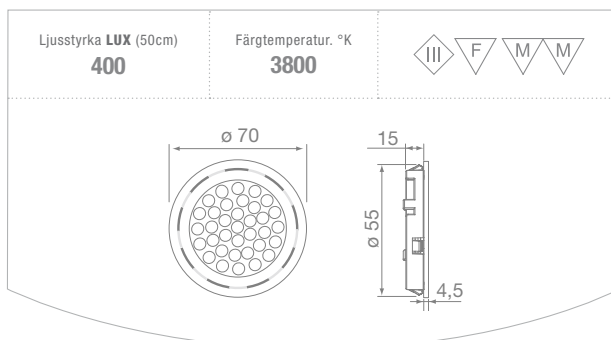

NEO

Utförande	Art.nr.	Spänning (V)	Effekt (W)	inf.Ø	inf.D
● Mattnickel	97247	24	1,8	55	15

ⓘ Kabel: 1800 mm. Drivdon 24V sid. 58