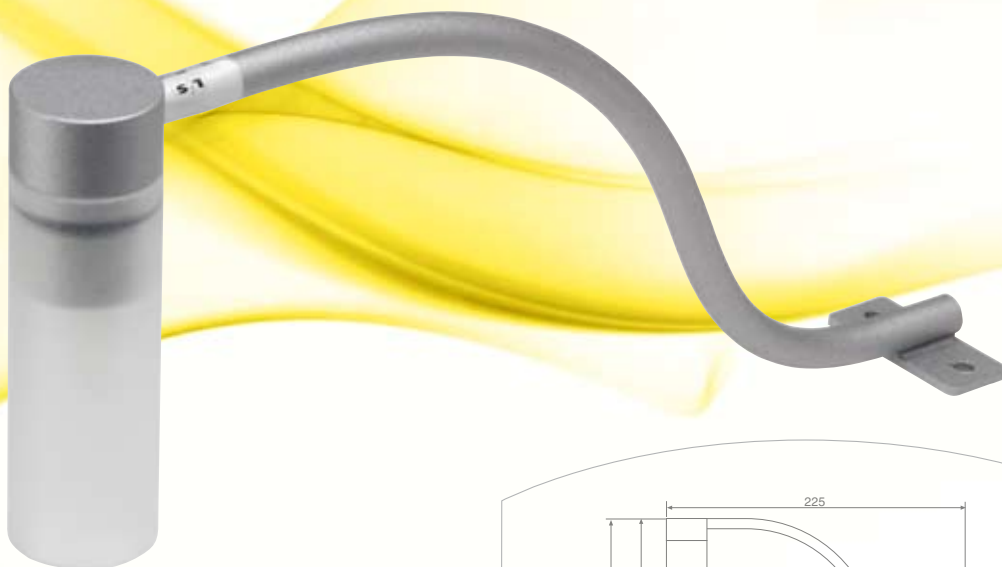

PICCHIO

Utförande	Art.nr.	Spänning(V)	Effekt(W)
● Krom/matt glas	99136	12	20

ⓘ Kabel: 1800 mm.

ICE

Utförande	Art.nr.	Spänning(V)	Effekt(W)	B(fäste)
● Alu-look / matt glas	99135	12	20	35,5

ⓘ Kabel: 200 mm.