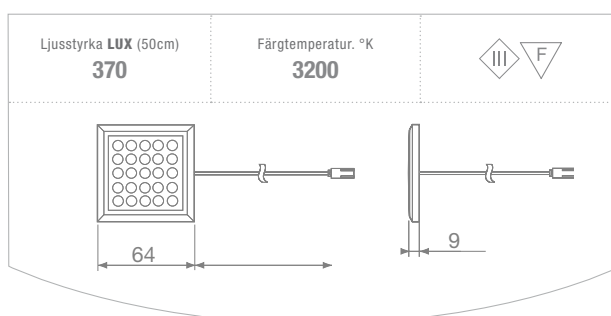

MATRIX

Utförande	Art.nr.	Spänning (V)	Effekt (W)
● Rf-look	97246	24	2

ⓘ Kabel: 2500 mm. Drivdon 24V sid. 58
Extra ram i utförande alu-look medföljer