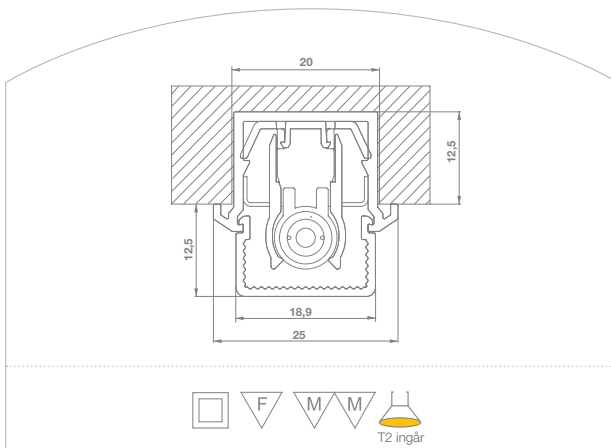

LD 6000 E

Utförande	Art.nr.	Spänning (V)	Effekt(W)	inf.L	L	Skåpbredd
● Alu-look	98951	230	8	338	355	400
● Alu-look	98953	230	13	539	556	600
● Alu-look	98954	230	21	843	860	900

ⓘ Kabel: 2000 mm + Mini Plug-anslutning.