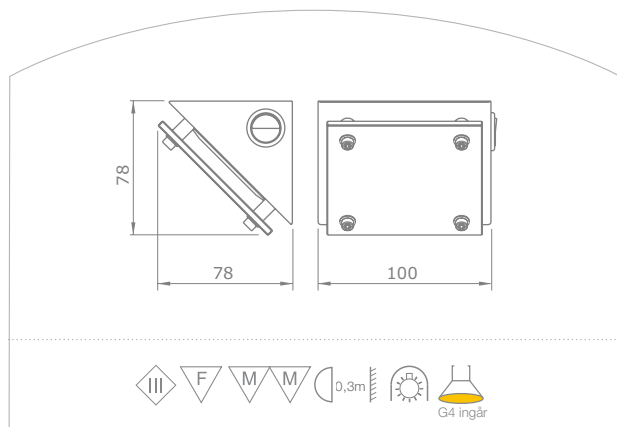

ZERO

Utförande	Art.nr.	Spänning(V)	Effekt(W)
● Rostfritt	97161	12	20
● Rostfritt	97162*	12	3 x 20

ⓘ Kabel: 150/1800 mm.

* 3-set med transformator + strömbrytare på en spot.

OBLÓ SPOTRAMP

Utförande	Art.nr.	Spänning(V)	Effekt(W)	L	B	H
● Vit	97151	12	3 x 20	554	80	30

ⓘ Med integrerad dimmer och transformator.

Kabel: 1500 mm.