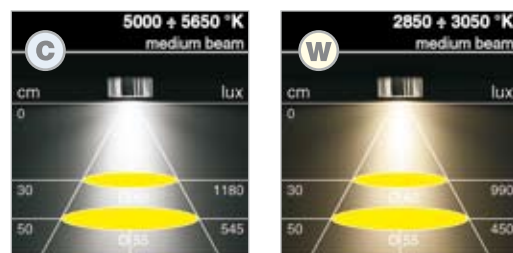

NET SP

Utförande	Art.nr.	Strömstyrka (mA)	Effekt (W)	inf.Ø	inf.D
● Alu-look	97112	350	1,2	-	-
● Alu-look	971121	350	1,2	-	-

Ljusstyrka LUX (30/50cm) <b>C - 1180/545</b> <b>W - 990/450</b>	Färgtemperatur. °K <b>C - 5000-5650</b> <b>W - 2850-3050</b>	
		NET
		NET SP

PIXEL SP

Utförande	Art.nr.	Strömstyrka (mA)	Effekt (W)	inf.Ø	inf.D
● Krom	97107 ©	350	1,2	-	-
● Krom	971071 W	350	1,2	-	-
● Rf-look	97108 ©	350	1,2	-	-
● Rf-look	971081 W	350	1,2	-	-

Ljusstyrka LUX (30/50cm) <b>C - 1180/545</b> <b>W - 990/450</b>	Färgtemperatur. °K <b>C - 5000-5650</b> <b>W - 2850-3050</b>	III M M
		PIXEL
		PIXEL SP