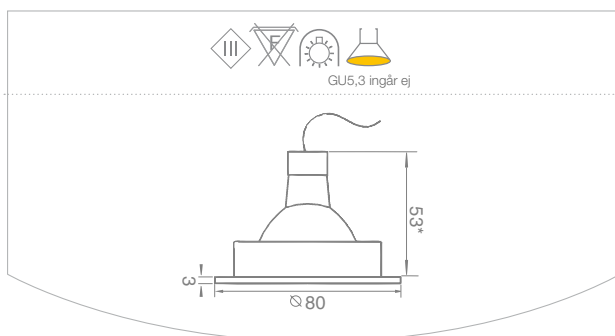

NOVA

Utförande	Art.nr.	Spänning (V)	Effekt (W)	Ø	H	inf. D	inf. Ø
Aluminium	99521	12	max 50	80	3	53*	72

* +50 luftspalt.