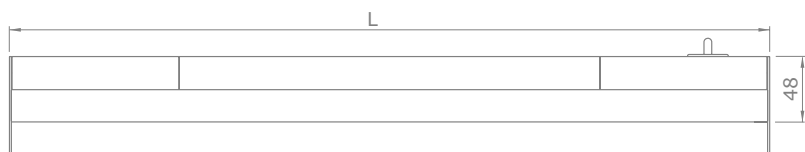

PRIMA DR

Utförande	Art.nr.	Spänning (V)	Effekt(W)	Längd	Skåpbredd
Aluminium	97141	230	8*	560	600
Aluminium	97142	230	14**	763	800
Aluminium	97144	230	14**	860	900
Aluminium	97143	230	21**	963	1000
Aluminium	97145	230	21**	1160	1200

ⓘ Kabel: 1700 mm.

* Lysrör ø16/G5

** Lysrör T5/G5

Ø16/T5 ingår