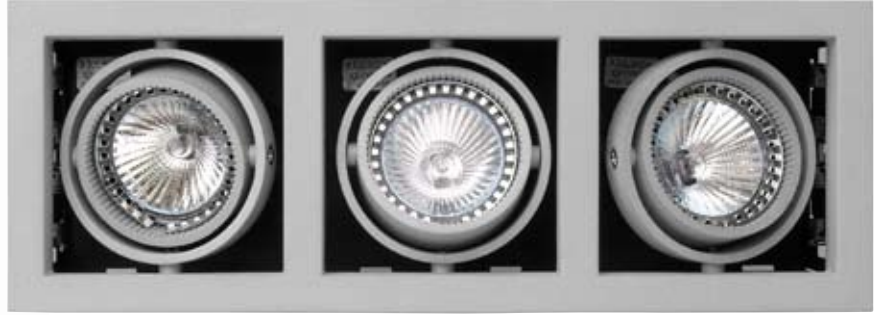

STUDIOS DICRO X 1/2/3/4

Utförande	Art.nr.	Spänning (V)	Effekt (W)
● Alu-look	99150	12	max 50
● Alu-look	99151	12	max 2 x 50
● Alu-look	99152	12	max 3 x 50
● Alu-look	99153	12	max 4 x 50

① Ställbar.