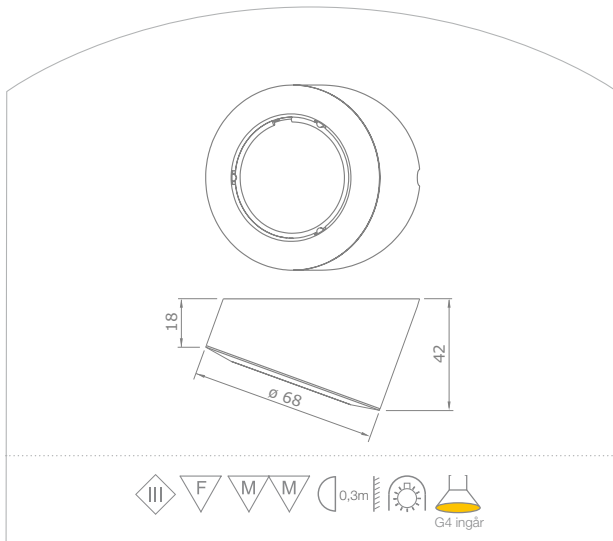

SATURNO OB

Utförande	Art.nr.	Spänning(V)	Effekt(W)
● Aluminium	97191	12	20
● Krom	97192	12	20
● Mattnickel	97193	12	20

ⓘ Kabel: 2000 mm.