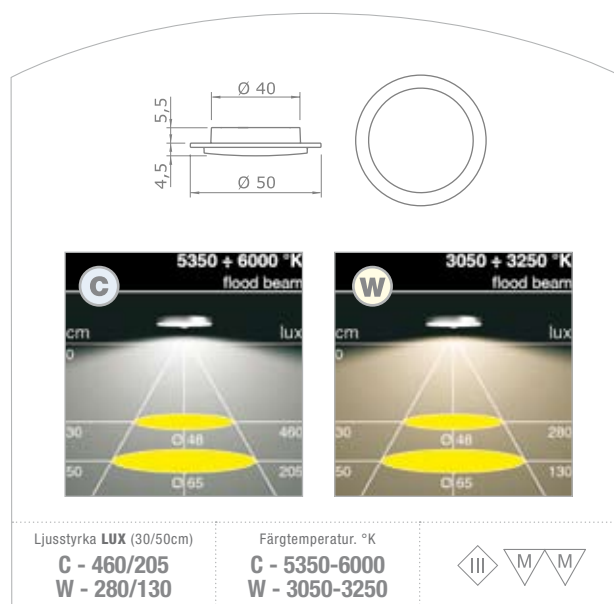

POSH

Utförande	Art.nr.	Strömstyrka (mA)	Effekt (W)	inf.Ø	inf.D
● Rf-look	97101 C	350	1,2	40	6 (skruv) el 10 (fjäder)
● Rf-look	971011 W	350	1,2	40	6 (skruv) el 10 (fjäder)

ⓘ Kabel: 2000 mm. Drivdon 350mA sid. 59