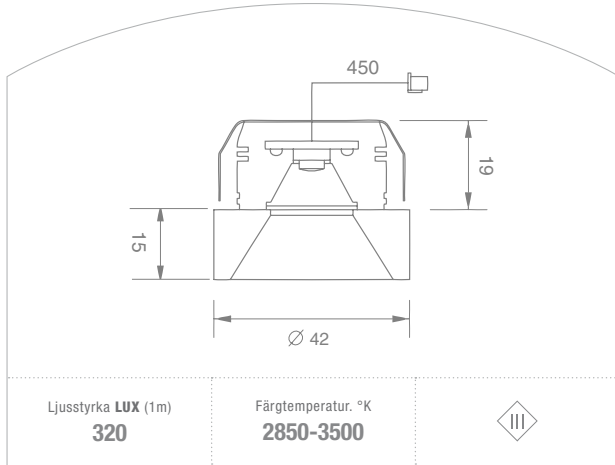

MATCH

Utförande	Art.nr.	Strömstyrka (mA)	Effekt (W)	inf.Ø	inf.D
Aluminium	97205	350	1,2	35	19 (+50 luftspalt)

ⓘ Kabel: 450 mm. Drivdon 350mA sid. 59