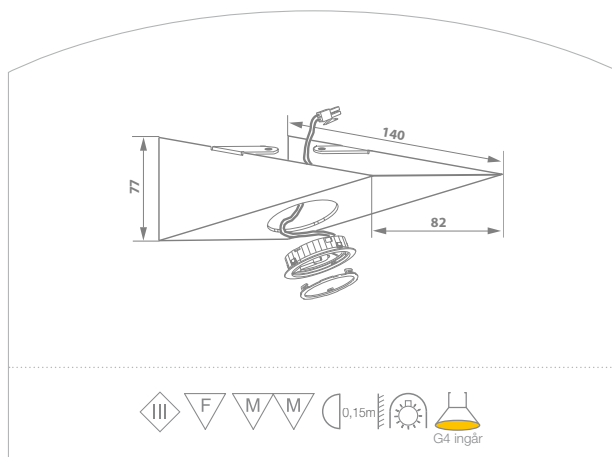

PIRAMIDE

Utförande	Art.nr.	Spänning(V)	Effekt(W)
● Rostfritt	97181	12	20
● Rostfritt	97182*	12	3 x 20

ⓘ Kabel: 2000 mm.

* 3-set inkl. transformator och strömbrytare på en spot.

TRI-SPOT

Utförande	Art.nr.	Spänning(V)	Effekt(W)
● Rostfritt	99105	12	20
● Alu-lock	99106	12	20

ⓘ Kabel: 2000 mm.

KIL

Utförande	Art.nr.	Spänning(V)	Effekt(W)
● Rostfritt	99090	12	10

ⓘ Kabel: 2000 mm.