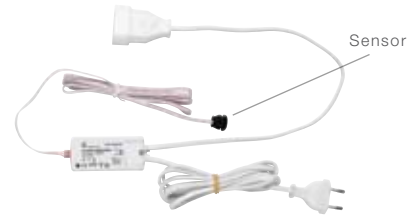

Sensor

FJÄRRKONTROLL / MOTTAGARE

Modell	Art.nr.	Utförande	L	B	H
Fjärrkontroll	99401	● Svart/alu-look	67	30	6
Mottagare	99402	● Vit	(230V/max 2,5A)		

① Avsett för apparaturer/armaturer med skyddsklass II

Ha koll på din belysning med fjärrkontroll och mottagare. Med en liten smidig fjärrkontroll väljer du vilken av de tre kanalerna/anslutningarna, med respektive inprogrammerad belysning, du vill släcka eller tända. Avsett för Mini Plug-system. (Ej dimbart.)