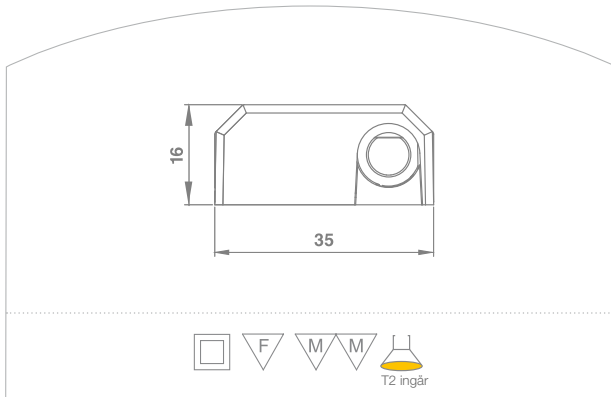

LD 6000 A

Utförande	Art.nr.	Spänning(V)	Effekt(W)	L	H	B
● Alu-look	98963	230	13	523	16	35
● Alu-look	98964	230	21	827	16	35
● Alu-look	98965	230	23	927	16	35

ⓘ Kabel: 2000 mm. +Mini Plug-anslutning.
Max 10st eller 10m kan kopplas samman.

LD 6000 A Strömtrytare

Art.Nr. 98968

LD 6000 A Adapter

Art.Nr. 98969

Adapter för sammankoppling av armaturer.