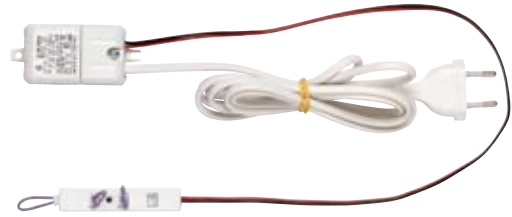

DRIVDON NANO (350mA)

Art.nr.	Strömstyrka(mA)	Effekt(W)
97121	350	6

① 4 anslutningar