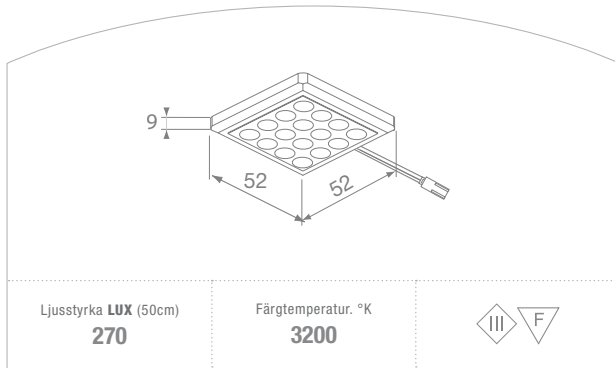

Ljusstyrka **LUX** (50cm)
270

Färgtemperatur. °K
3200