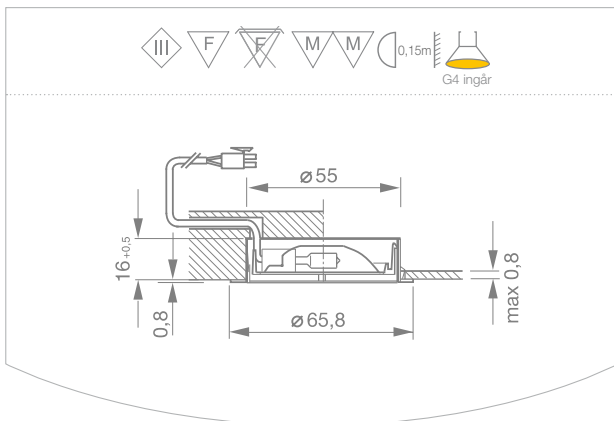

ⓘ Kabel: 2000 mm. Matt Glas  
\* +luftspalt Se skiss.