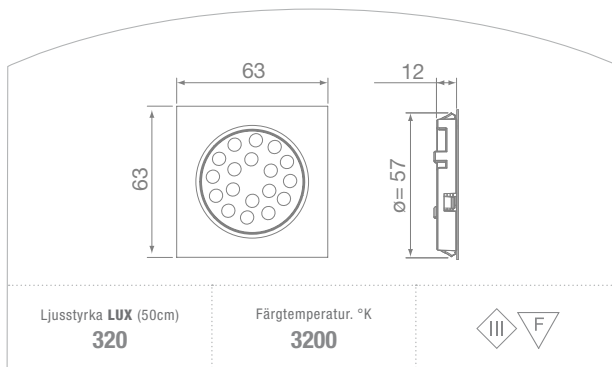

SUNNY C

Utförande	Art.nr.	Spänning (V)	Effekt (W)	inf.Ø	inf.D
● Rf-lock	97235	12	1,25	Ø 67	12
● Krom	97236	12	1,25	Ø 67	12

ⓘ Kabel: 2500 mm. Drivdon 12V sid. 58