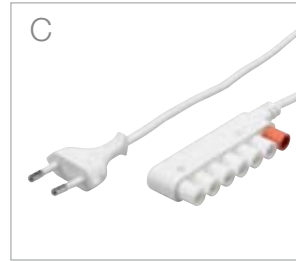

C
Anslutningskabel med europlug.
För anslutning av max 6 enheter
med Mini Plug varav ett färgkodat
uttag för strömbrytare.
230V/2,5A