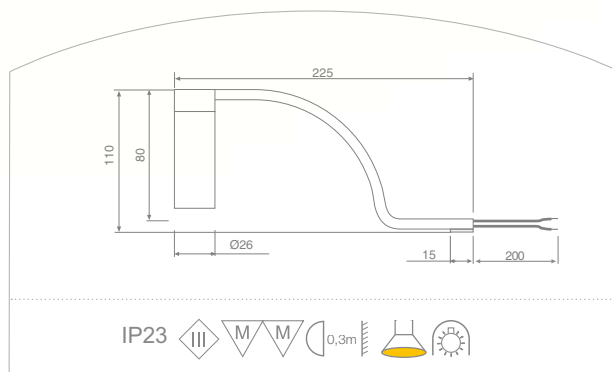

PICCHIO

Utförande	Art.nr.	Spänning(V)	Effekt(W)
● Krom/matt glas	99136	12	20

ⓘ Kabel: 1800 mm.

ICE

Utförande	Art.nr.	Spänning(V)	Effekt(W)	B(fäste)
● Alu-look / matt glas	99135	12	20	35,5

ⓘ Kabel: 200 mm.