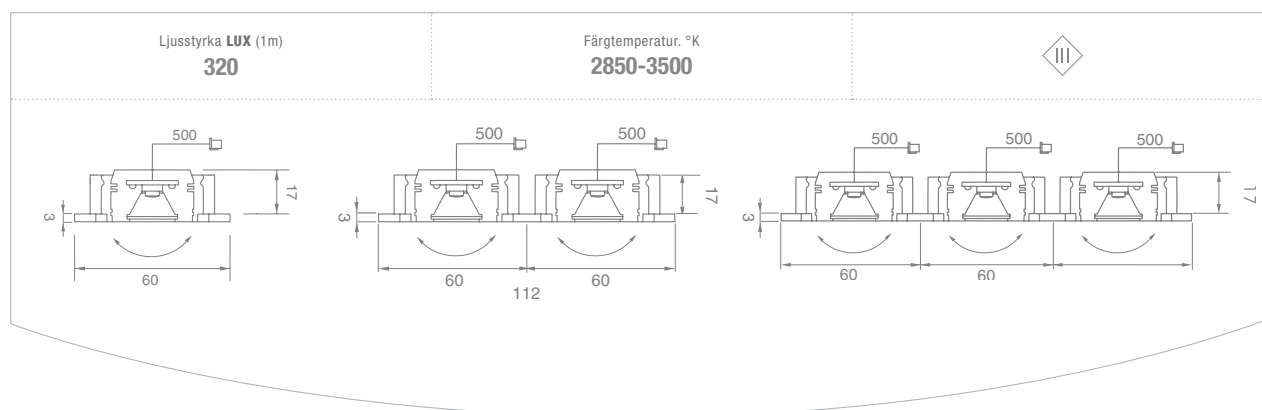

15-0 / 15-15 / 15-30 / 15-40

Modell	Utförande	Art.nr.	Strömstyrka (mA)	Effekt (W)	inf.Ø	inf.D	inf.L	inf. B
15-0	● Aluminium	97212	350	1 x 1,2	53	17 (+50 luftspalt)	-	-
15-15	● Aluminium	97214	350	2 x 1,2	-	17 (+50 luftspalt)	105	53
15-30	● Aluminium	97216	350	3 x 1,2	-	17 (+50 luftspalt)	157	53
15-40	● Aluminium	97218	350	4 x 1,2	-	17 (+50 luftspalt)	105	105

① Kabel: 500mm. Drivdon 350mA sid. 59