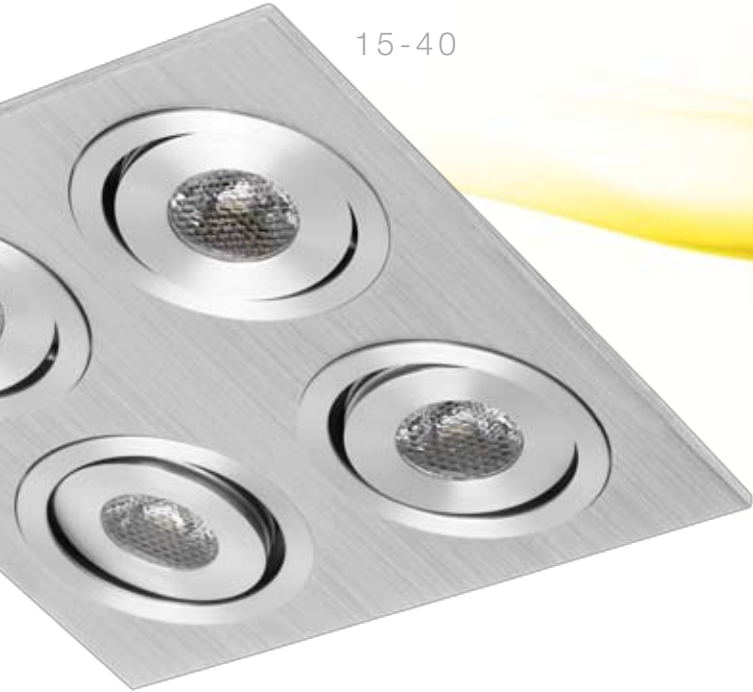

15-15

15-40