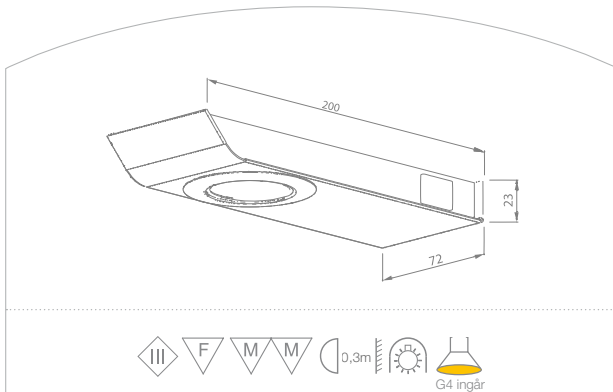

EVOLUTION XL

Utförande	Art.nr.	Spänning(V)	Effekt(W)
● Rostfritt	97171	12	20
● Rostfritt	97172*	12	3x20

ⓘ Kabel: 2000 mm.

* 3-set med transformator + strömbrytare på en spot.