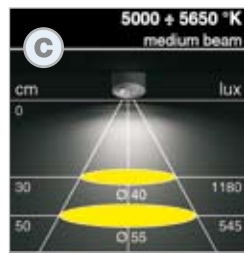

PIXEL OB

Utförande	Art.nr.	Strömstyrka (mA)	Effekt (W)	inf.Ø	inf.D
● Krom	97109	Ⓒ 350	1,2	-	-
● Krom	971091	Ⓜ 350	1,2	-	-
● Rf-look	97110	Ⓒ 350	1,2	-	-
● Rf-look	971101	Ⓜ 350	1,2	-	-

Ljusstyrka LUX (30/50cm) C - 1180/545 W - 990/450	Färgtemperatur. °K C - 5000-5650 W - 2850-3050	III M M

ⓘ Kabel: 2000 mm
Drivdon 350 mA sid. 59

Relaterade produkter:

Drivdon DRIKON dimbart sid. 59

Dimmer PIX+distans i rostfri look sid. 59