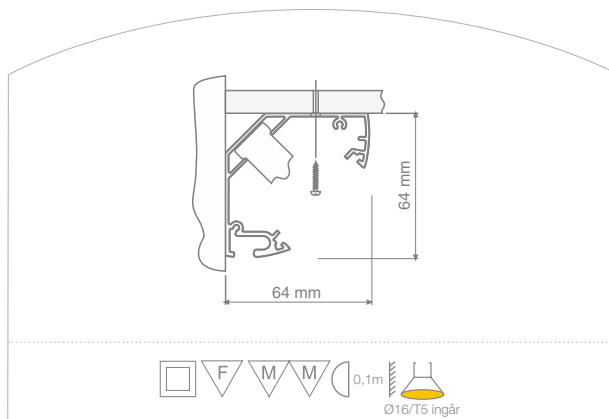

Skissen & symbolerna gäller även NEW CORNER MULTI