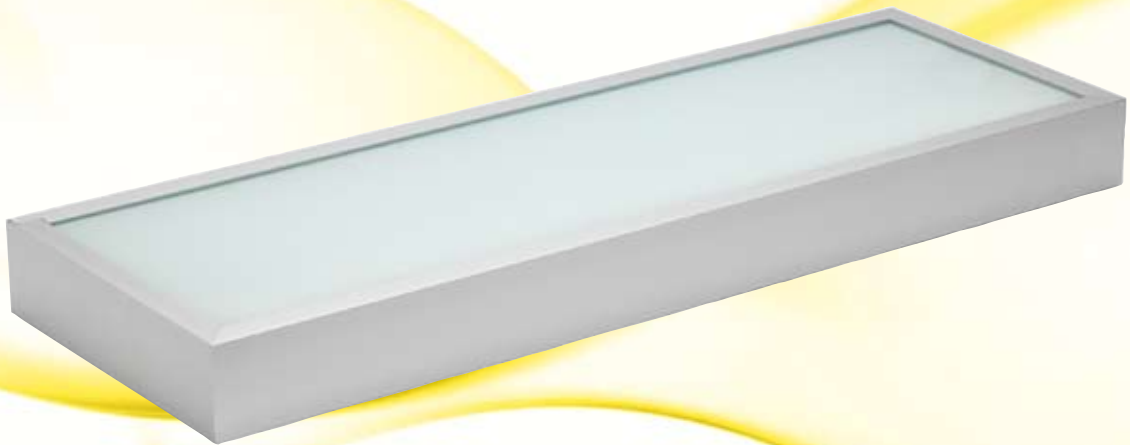

### ETERNITY GLASHYLLA

Utförande	Art.nr.	L	B	H	Max belastning (kg)
Klart glas	99141	600	130	6	3*
Klart glas	99142	900	130	6	4,5*
Klart glas	99143	1200	130	6	6*

\* 0,5 kg/100 mm

Vägghylla med integrerat lysrör och strömbrytare