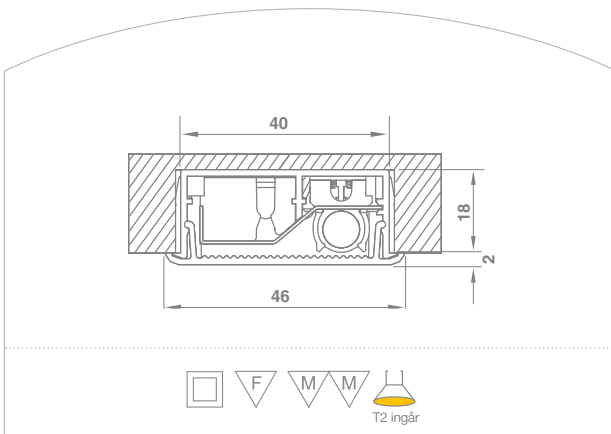

## LD 6000 E

Utförande	Art.nr.	Spänning (V)	Effekt(W)	inf.L	L	Skåpbredd
● Alu-look	98951	230	8	338	355	400
● Alu-look	98953	230	13	539	556	600
● Alu-look	98954	230	21	843	860	900

ⓘ Kabel: 2000 mm + Mini Plug-anslutning.