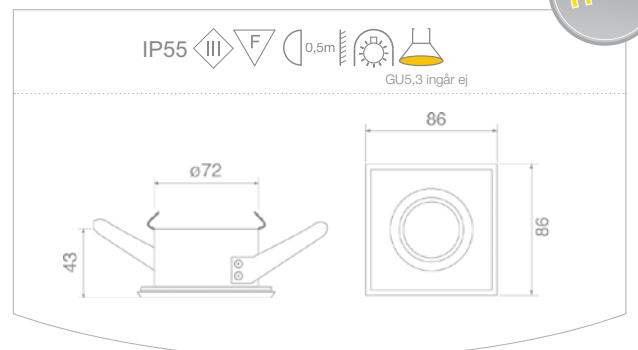

NEMO

Utförande	Art.nr.	Spänning (V)	Effekt (W)	inf.D	inf.Ø	H
● Krom	97118	12	max 50	80* (+50 luftspalt)	72	6

① Kabel: 200 mm

* Totalt infällnadsdjup armatur + ljuskälla.

IP55