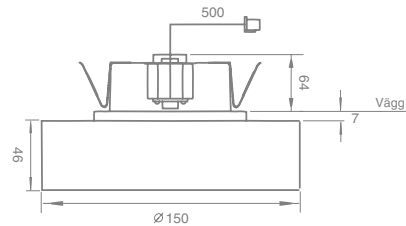

LUNA (DEKORATIONSBELYSNING)

Utförande	Art.nr.	Strömstyrka (mA)	Effekt (W)	inf.Ø	inf.D
Alu-look	99528	350	1,2	78	34 (+50 luftspalt)

ⓘ Kabel 500 mm. Drivdon 350mA sid. 59
Luna ger även ett mjukt sken in mot vägg.

IP64