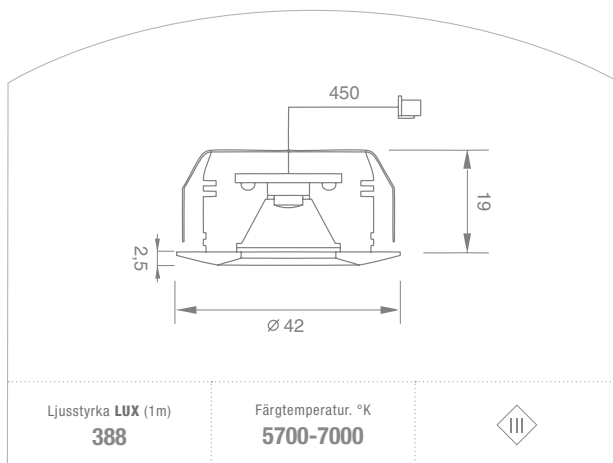

GAME

Utförande	Art.nr.	Strömstyrka (mA)	Effekt (W)	inf.Ø	inf.D
Aluminium	97209	350	1,2	35	19 (+50 luftspalt)

ⓘ Kabel: 450 mm. Drivdon 350mA sid. 59