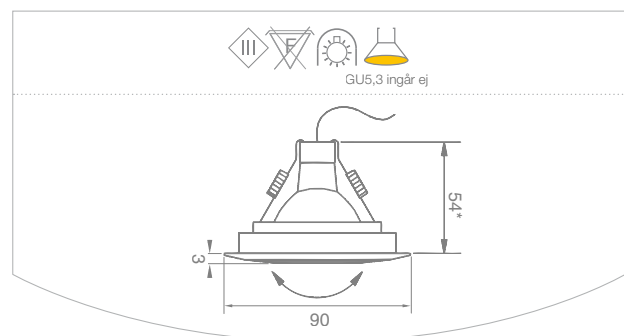

## VEGA

Utförande	Art.nr.	Spänning (V)	Effekt (W)	Ø	H	inf. D	inf. Ø
Aluminium	99524	12	max 50	90	3	54*	82

Ställbar.

\* +50 luftspalt.