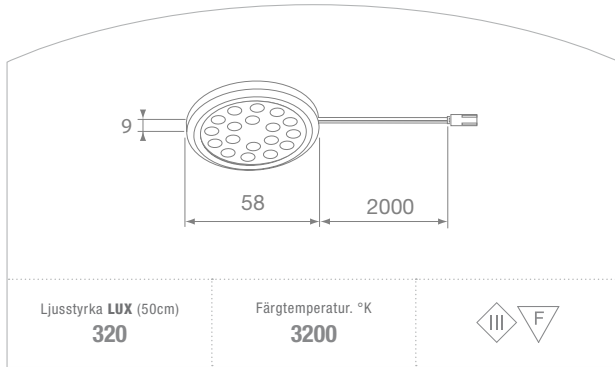

Ljusstyrka **LUX** (50cm)
320

Färgtemperatur. °K
3200