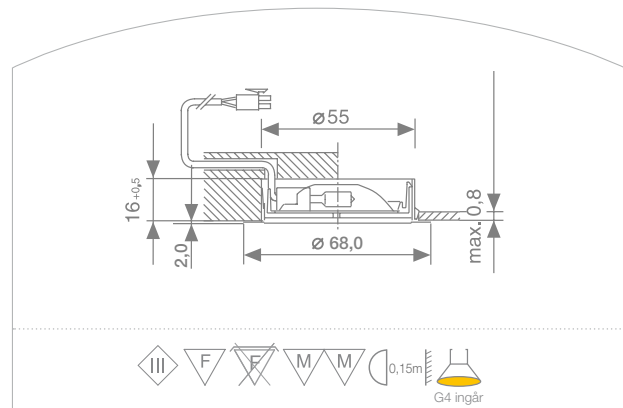

URANUS (10W)

Utförande	Art.nr.	Spänning (V)	Effekt (W)	inf.Ø	inf.D
● Vit	99301	12	10	55	16*
● Krom	99302	12	10	55	16*
● Svart	99303	12	10	55	16*
● Guld	99304	12	10	55	16*
● Mattnickel	99305	12	10	55	16*
● Alu-look	99306	12	10	55	16*

ⓘ Kabel: 2000 mm. Matt Glas
* +luftspalt Se skiss.

URANUS (20W)

Utförande	Art.nr.	Spänning (V)	Effekt (W)	inf.Ø	inf.D
● Vit	99311	12	20	55	16*
● Krom	99312	12	20	55	16*
● Svart	99313	12	20	55	16*
● Guld	99314	12<!-- <td-->20	55	16*	
● Mattnickel	99315	12	20	55	16*
● Alu-look	99316	12	20	55	16*

ⓘ Kabel: 2000 mm. Klart Glas
* +luftspalt Se skiss

TELLUS ARMATUR

Art.nr.	Spänning (V)	Effekt (W)	inf. Ø	ind. D
99361	12	10	55*	16*
99362	12	20	55*	16*

ⓘ Kabel: 2000 mm.
* + luftspalt (Se skiss)