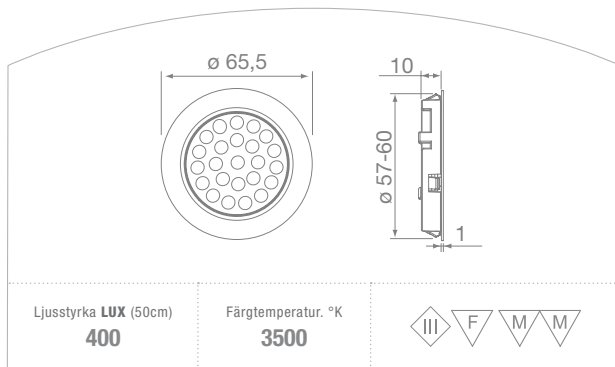

Ljusstyrka **LUX** (50cm)
400

Färgtemperatur. °K
3500