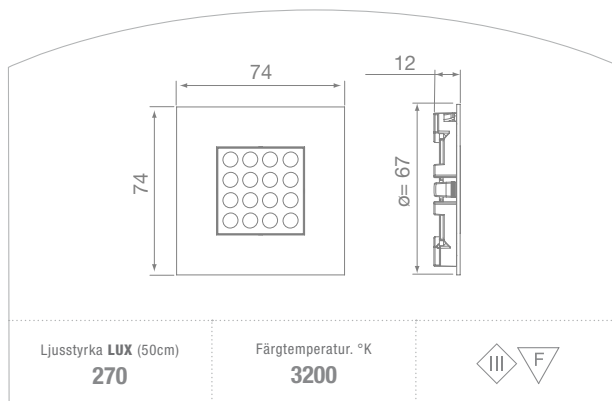

SUNNY A

Utförande	Art.nr.	Spänning (V)	Effekt (W)	inf.Ø	inf.D
● Rf-lock	97231	12	1,25	Ø 57	12
● Krom	97232	12	1,25	Ø 57	12

ⓘ Kabel: 2500 mm. Drivdon 12V sid. 58

SUNNY B

Utförande	Art.nr.	Spänning (V)	Effekt (W)	inf.Ø	inf.D
● Rf-lock	97233	12	1,25	Ø 57	12
● Krom	97234	12	1,25	Ø 57	12

ⓘ Kabel: 2500 mm. Drivdon 12V sid. 58

SUNNY C

Utförande	Art.nr.	Spänning (V)	Effekt (W)	inf.Ø	inf.D
● Rf-lock	97235	12	1,25	Ø 67	12
● Krom	97236	12	1,25	Ø 67	12

ⓘ Kabel: 2500 mm. Drivdon 12V sid. 58