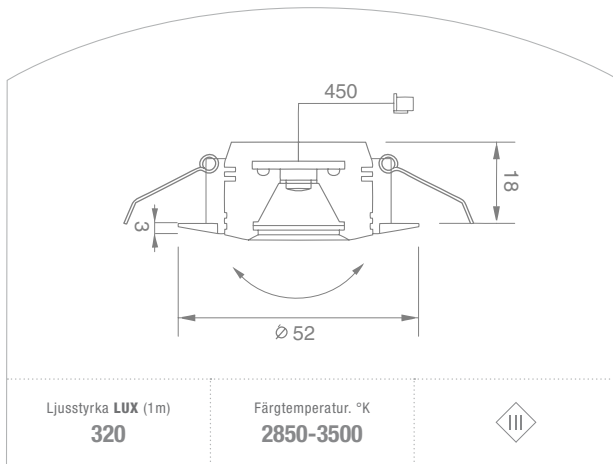

SET

Utförande	Art.nr.	Strömstyrka (mA)	Effekt (W)	inf.Ø	inf.D
Aluminium	97207	350	1,2	44	18 (+50 luftspalt)

ⓘ Kabel: 450 mm. Drivdon 350mA sid. 59