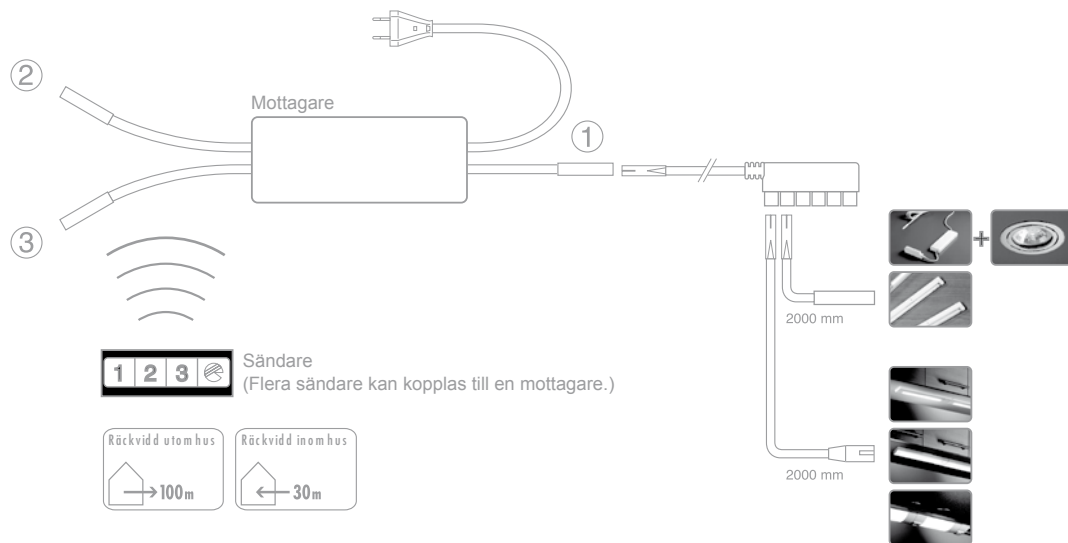

IR-RÖRELSESENSOR

(STRÖMBRYTARE)

Art.nr.	Utförande	Ø	H	inf.Ø	inf.D
99415	● sensor: krom	25	2	18	33

① Mått i tabell gäller sensorn
Sensorkabel: 200 mm
220-240V/max 100W

IR-SENSOR SIMPLY ON/OFF

(STRÖMBRYTARE)

Art.nr.	Ø	H	inf.Ø	inf.D
99417	17,5	4	13	15

① Mått i tabell gäller sensorn.
Sensorkabel: 2000 mm
100-240V/max 100W

FJÄRRKONTROLL / MOTTAGARE

Modell	Art.nr.	Utförande	L	B	H
Fjärrkontroll	99401	● Svart/alu-look	67	30	6
Mottagare	99402	● Vit	(230V/max 2,5A)		

① Avsett för apparaturer/armaturer med skyddsklass II

Ha koll på din belysning med fjärrkontroll och mottagare. Med en liten smidig fjärrkontroll väljer du vilken av de tre kanalerna/anslutningarna, med respektive inprogrammerad belysning, du vill släcka eller tända. Avsett för Mini Plug-system. (Ej dimbart.)