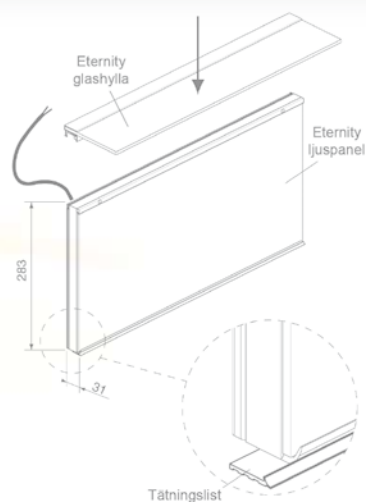

ETERNITY

Ljuspanel med integrerat lysrör för montering i vägg, t.ex. ovanför diskbänk. Ljus/vit vägg bakom ger bäst ljusspridning i armaturen. Tätningslist, avsedd att placeras vid nedre kanten, ingår. Kombinera Eternity ljuspanel med den praktiska och eleganta glashyllan, för att få en smidig förvaringsyta, utan att bli av med arbetsyta.

ETERNITY LJUSPANEL

Utförande	Art.nr.	Spänning(V)	Effekt(W)	L	B
● Rostfritt	99145	230	13*	600	31
● Rostfritt	99146	230	21*	900	31
● Rostfritt	99147	230	28**	1200	31

i Kabel: 2000 mm
* Lysrör $\varnothing$ 16/G5
** Lysrör T5/G5

ETERNITY GLASHYLLA

Utförande	Art.nr.	L	B	H	Max belastning (kg)
Klart glas	99141	600	130	6	3*
Klart glas	99142	900	130	6	4,5*
Klart glas	99143	1200	130	6	6*

* 0,5 kg/100 mm