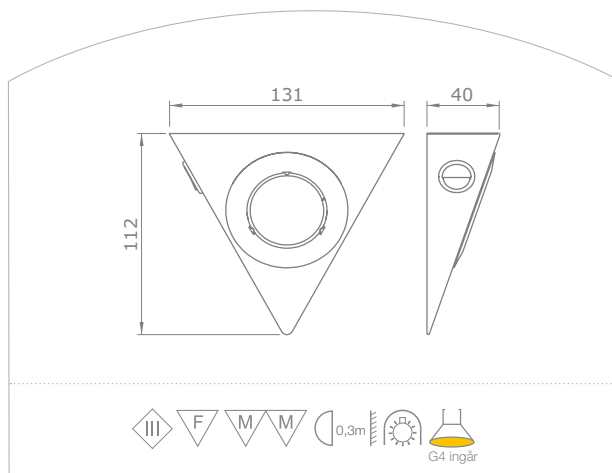

TRI-SPOT

Utförande	Art.nr.	Spänning(V)	Effekt(W)
● Rostfritt	99105	12	20
● Alu-lock	99106	12	20

ⓘ Kabel: 2000 mm.