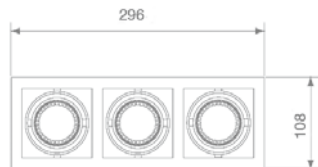

STUDIOS DICRO X 1/2/3/4

Utförande	Art.nr.	Spänning (V)	Effekt (W)
● Alu-look	99150	12	max 50
● Alu-look	99151	12	max 2 x 50
● Alu-look	99152	12	max 3 x 50
● Alu-look	99153	12	max 4 x 50

① Ställbar.