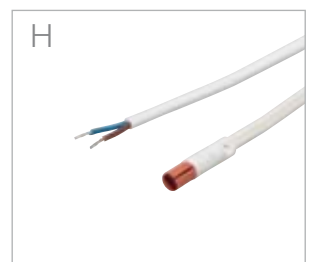

H
Färgkodad förlängningskabel för
anslutning mellan extern ström-
brytare och grenuttag.
230V/2,5A