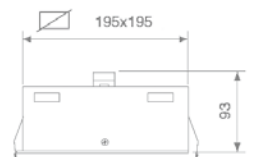

STUDIOS DICRO X 1/2/3/4

Utförande	Art.nr.	Spänning (V)	Effekt (W)
● Alu-look	99150	12	max 50
● Alu-look	99151	12	max 2 x 50
● Alu-look	99152	12	max 3 x 50
● Alu-look	99153	12	max 4 x 50

① Ställbar.