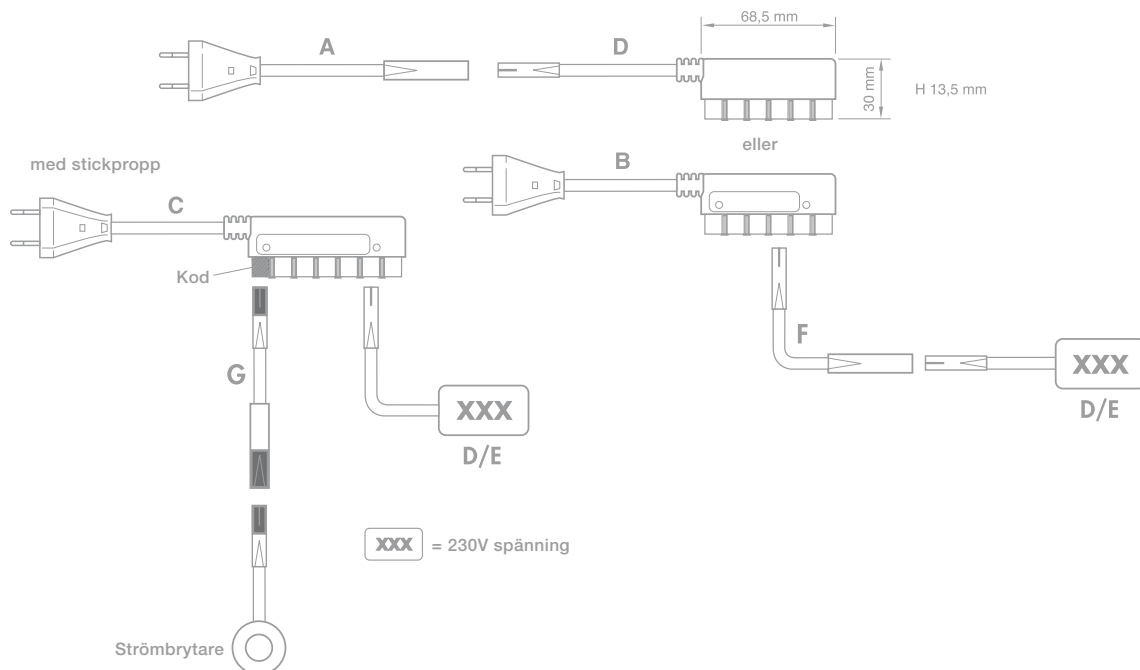

MINI PLUG-SYSTEM

Enkelt och funktionellt. Mini Plug ger snabbare, och framför allt snyggare, installationer av miljöbelysning i skåp, möbler, ramper etc. De smala kopplingarna (honkontakt: $\text{Ø}9,5\text{mm}$ /hankontakt: $\text{Ø}7\text{mm}$) innebär minimal håltagning när olika enheter skall kopplas samman. De små skarv-/fördelningsdosorna kan lätt "gömmas undan" på ett tillfredsställande sätt.

Genom ett enkelt och logiskt färgkods-system kopplas rätt kontakter, förlängningsmoduler, kablar, mm, samman till den slutliga funktionen.